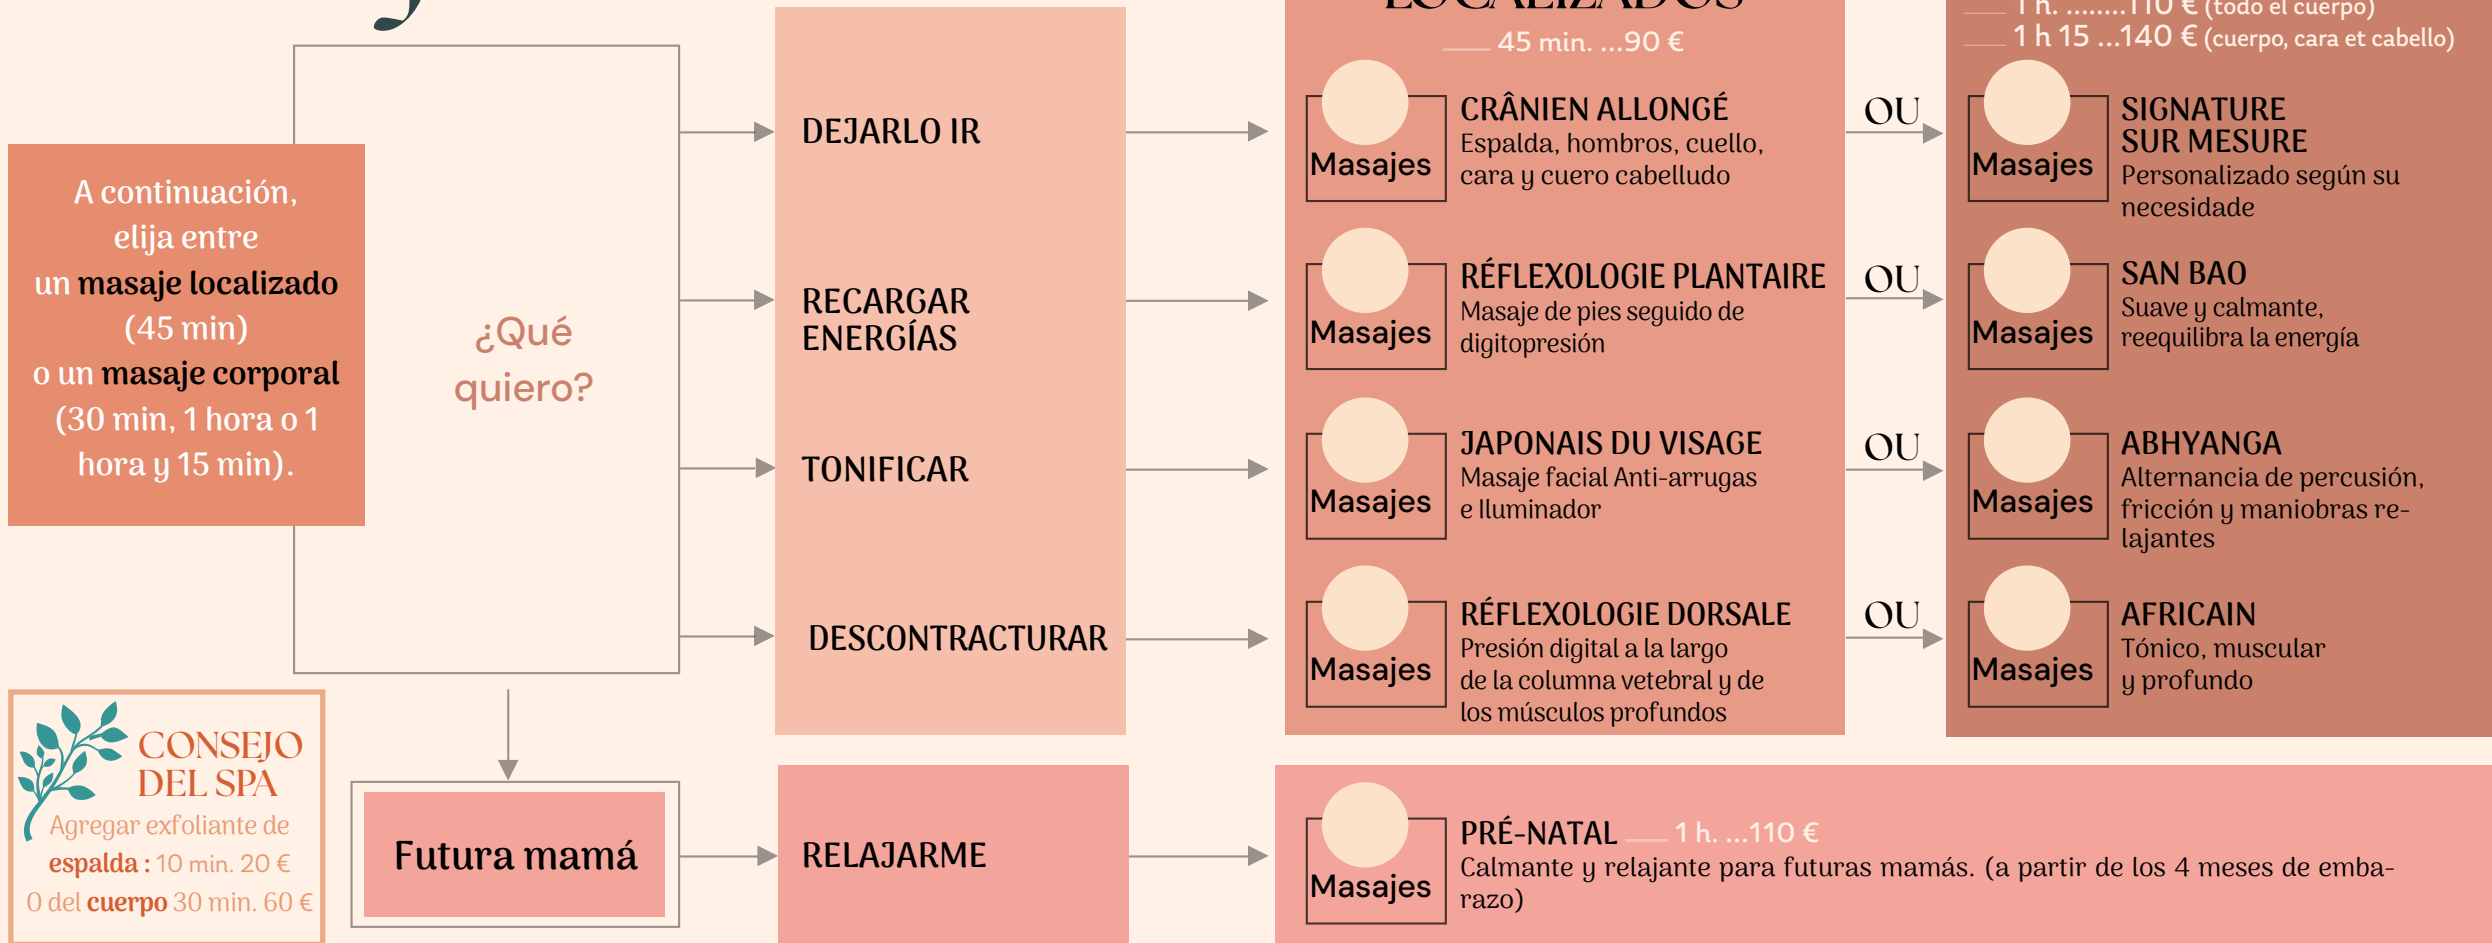

RITUAL "RELAXANT"

Exfoliación del cuerpo (30')
+ masaje de espalda, piernas, rostro y cuero cabelludo (45')
— 1 h 15 ... 140 €

RITUAL "HARMONIE"

Masaje corporal (1h) + tratamiento facial opcional (1h)
— 2h ... 200 €

GOMMAGE CORPOREL

Para una piel purificada y suave :
exfoliante con jabon negro o exfoliante de grano.
— 30 min. ... 65 €

DÉLICE DE GOMMAGE

Exfoliación suave del cuerpo, seguida de un masaje que invita al descanso
— 1h ... 110 €

Masajes

2 horas gratuitas de acceso al spa, el día del tratamiento.

Masajes

Masajes

Técnicas manuales

MADEROTERAPIA

Masaje colombiano destinado a mejorar la apariencia de la celulitis, drenando y tonificando el cuerpo.